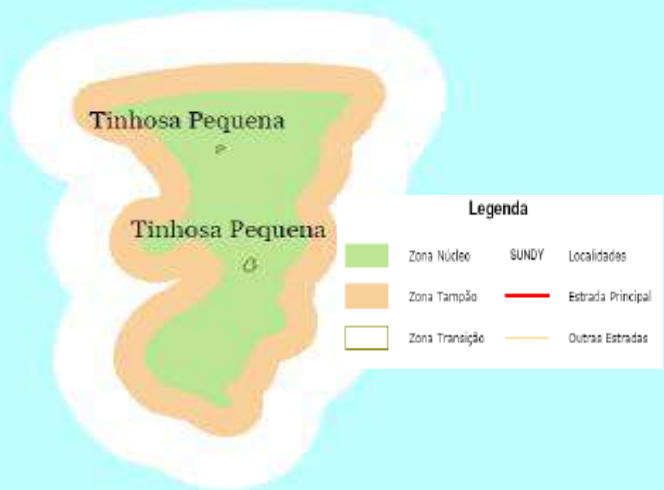

THE WATER & RECYCLE CHALLENGE

Smaller island of **São Tomé and Príncipe**;
 Lying off the west coast of **Africa**;
 Terrestrial area: **142 Km²**
 Population around **8,000**.

**PLÁSTICO NÃO
UM PEQUENO GESTO
ESTÁ NA NOSSA MÃO**

**NO PLASTIC
A SMALL GESTURE
IS IN YOUR HAND**

PRÍNCIPE DE BILZANAS - SÃO JERÓNIMO
PALMAREJO - TRILÍNGUE
RESERVA DE BIOSFERA

DIAS DE RECICLAGEM
DE 1989 A 2020

RECYCLING DAY
FROM 1989 TO 2020

ESCOLA DE
biosfera
Ilha do príncipe
S. Miguel e 1.º ano

RESERVA DA
biosfera
ilha do príncipe
SÃO TOMÉ & PRÍNCIPE